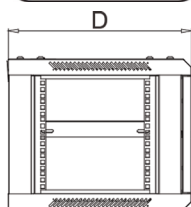

Ventilateurs en option

Des ventilateurs 120mm x 120mm peuvent être pré-installés sur le capot supérieur.

Installation rapide de la porte

La goupille élastique en forme de L rend l'installation de la porte d'entrée rapide sur le châssis et facilite le changement d'ouverture de la porte.

Panneaux latéraux amovibles

Ils simplifient l'installation des accessoires et le montage des équipements.

Accès câblage facile

Entrées des câbles sur les 2 côtés des panneaux.

Façade droite

Vue de face

Façade gauche

Dimensions de montage

Vue de haut

Vue de derrière

- 1** Cadre
- 2** Support horizontal
- 3** Rail vertical
- 4** Capot supérieur
- 5** Panneau bas
- 6** Porte avant
- 7** Panneau arrière
- 8** Panneau latéral
- 9** Support de montage
- 10** Support en forme de L

Références	Unité (U)	Désignations	Dimensions extérieures (mm)			Charge équilibrée max
			Largeur	Profondeur	Hauteur	
E806A2296	6U	Coffret 19" 6U 450mm avec panneaux amovibles	600	450	370	60 kg
E806A2298	6U	Coffret 19" 6U 600mm avec panneaux amovibles	600	600	370	60 kg
E806A2261	9U	Coffret 19" 9U 450mm avec panneaux amovibles	600	450	500	60 kg
E806A2345	9U	Coffret 19" 9U 600mm avec panneaux amovibles	600	600	500	60 kg
E806A2268	12U	Coffret 19" 12U 450mm avec panneaux amovibles	600	450	635	60 kg
E806A2353	12U	Coffret 19" 12U 600mm avec panneaux amovibles	600	600	635	60 kg
E806A2360	15U	Coffret 19" 15U 450mm avec panneaux amovibles	600	450	770	60 kg
E806A2359	15U	Coffret 19" 15U 600mm avec panneaux amovibles	600	600	770	60 kg
E806A2843	18U	Coffret 19" 18U 450mm avec panneaux amovibles	600	450	905	60 kg
E806A2850	18U	Coffret 19" 18U 600mm avec panneaux amovibles	600	600	905	60 kg
E806A2857	22U	Coffret 19" 22U 450mm avec panneaux amovibles	600	450	1080	60 kg
E806A2864	22U	Coffret 19" 22U 600mm avec panneaux amovibles	600	600	1080	60 kg