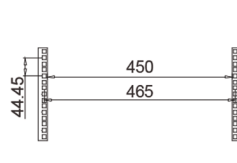

Panneaux latéraux amovibles

Ils simplifient l'installation des accessoires et le montage des équipements.

Accès câblage facile

Entrées des câbles sur les 2 côtés des panneaux.

Façade droite

Vue de face

Façade gauche

Dimensions de montage

Vue de haut

Vue de derrière

- 1** Cadre
- 2** Support horizontal
- 3** Rail vertical
- 4** Capot supérieur
- 5** Panneau bas
- 6** Porte avant
- 7** Panneau arrière
- 8** Panneau latéral
- 9** Support de montage
- 10** Support en forme de L

Références	Unité (U)	Désignations	Dimensions extérieures (mm)			Charge équilibrée max
			Largeur	Profondeur	Hauteur	
E806A2296	6U	Coffret 19" 6U 450mm avec panneaux amovibles	600	450	370	60 kg
E806A2298	6U	Coffret 19" 6U 600mm avec panneaux amovibles	600	600	370	60 kg
E806A2261	9U	Coffret 19" 9U 450mm avec panneaux amovibles	600	450	500	60 kg
E806A2345	9U	Coffret 19" 9U 600mm avec panneaux amovibles	600	600	500	60 kg
E806A2268	12U	Coffret 19" 12U 450mm avec panneaux amovibles	600	450	635	60 kg
E806A2353	12U	Coffret 19" 12U 600mm avec panneaux amovibles	600	600	635	60 kg
E806A2360	15U	Coffret 19" 15U 450mm avec panneaux amovibles	600	450	770	60 kg
E806A2359	15U	Coffret 19" 15U 600mm avec panneaux amovibles	600	600	770	60 kg
E806A2843	18U	Coffret 19" 18U 450mm avec panneaux amovibles	600	450	905	60 kg
E806A2850	18U	Coffret 19" 18U 600mm avec panneaux amovibles	600	600	905	60 kg
E806A2857	22U	Coffret 19" 22U 450mm avec panneaux amovibles	600	450	1080	60 kg
E806A2864	22U	Coffret 19" 22U 600mm avec panneaux amovibles	600	600	1080	60 kg