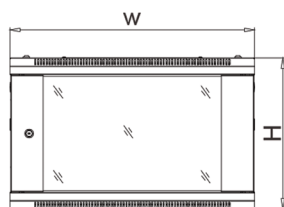

Panneaux latéraux amovibles

Ils simplifient l'installation des accessoires et le montage des équipements.

Accès câblage facile

Entrées des câbles sur les 2 côtés des panneaux.

Façade droite

Vue de face

Façade gauche

Dimensions de montage

Vue de haut

Vue de derrière

- 1** Cadre
- 2** Support horizontal
- 3** Rail vertical
- 4** Capot supérieur
- 5** Panneau bas
- 6** Porte avant
- 7** Panneau arrière
- 8** Panneau latéral
- 9** Support de montage
- 10** Support en forme de L

Références	Unité (U)	Désignations	Dimensions extérieures (mm)			Charge équilibrée max
			Largeur	Profondeur	Hauteur	
E806A2296	6U	Coffret 19" 6U 450mm avec panneaux amovibles	600	450	370	60 kg
E806A2298	6U	Coffret 19" 6U 600mm avec panneaux amovibles	600	600	370	60 kg
E806A2261	9U	Coffret 19" 9U 450mm avec panneaux amovibles	600	450	500	60 kg
E806A2345	9U	Coffret 19" 9U 600mm avec panneaux amovibles	600	600	500	60 kg
E806A2268	12U	Coffret 19" 12U 450mm avec panneaux amovibles	600	450	635	60 kg
E806A2353	12U	Coffret 19" 12U 600mm avec panneaux amovibles	600	600	635	60 kg
E806A2360	15U	Coffret 19" 15U 450mm avec panneaux amovibles	600	450	770	60 kg
E806A2359	15U	Coffret 19" 15U 600mm avec panneaux amovibles	600	600	770	60 kg
E806A2843	18U	Coffret 19" 18U 450mm avec panneaux amovibles	600	450	905	60 kg
E806A2850	18U	Coffret 19" 18U 600mm avec panneaux amovibles	600	600	905	60 kg
E806A2857	22U	Coffret 19" 22U 450mm avec panneaux amovibles	600	450	1080	60 kg
E806A2864	22U	Coffret 19" 22U 600mm avec panneaux amovibles	600	600	1080	60 kg