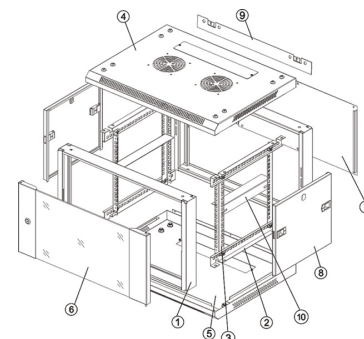

Coffrets 19" Gamme Pro+

Ces coffrets muraux permettent d'accueillir tout équipement au format 19" (étagère, panneau de brassage, PDU...) et ainsi répondre à tout type d'installation réseaux. L'accès aux équipements peut se faire par l'avant et par les côtés grâce à des panneaux latéraux amovibles et verrouillables.

Panneaux latéraux amovibles

Ils simplifient l'installation des accessoires et le montage des équipements.

Accès câblage facile

Entrées des câbles sur les 2 côtés des panneaux.

Façade droite

Vue de face

Façade gauche

Dimensions de montage

Vue de haut

Vue de derrière

- 1** Cadre
- 2** Support horizontal
- 3** Rail vertical
- 4** Capot supérieur
- 5** Panneau bas
- 6** Porte avant
- 7** Panneau arrière
- 8** Panneau latéral
- 9** Support de montage
- 10** Support en forme de L

Références	Unité (U)	Désignations	Dimensions extérieures (mm)			Charge équilibrée max
			Largeur	Profondeur	Hauteur	
E806A2296	6U	Coffret 19" 6U 450mm avec panneaux amovibles	600	450	370	60 kg
E806A2298	6U	Coffret 19" 6U 600mm avec panneaux amovibles	600	600	370	60 kg
E806A2261	9U	Coffret 19" 9U 450mm avec panneaux amovibles	600	450	500	60 kg
E806A2345	9U	Coffret 19" 9U 600mm avec panneaux amovibles	600	600	500	60 kg
E806A2268	12U	Coffret 19" 12U 450mm avec panneaux amovibles	600	450	635	60 kg
E806A2353	12U	Coffret 19" 12U 600mm avec panneaux amovibles	600	600	635	60 kg
E806A2360	15U	Coffret 19" 15U 450mm avec panneaux amovibles	600	450	770	60 kg
E806A2359	15U	Coffret 19" 15U 600mm avec panneaux amovibles	600	600	770	60 kg
E806A2843	18U	Coffret 19" 18U 450mm avec panneaux amovibles	600	450	905	60 kg
E806A2850	18U	Coffret 19" 18U 600mm avec panneaux amovibles	600	600	905	60 kg
E806A2857	22U	Coffret 19" 22U 450mm avec panneaux amovibles	600	450	1080	60 kg
E806A2864	22U	Coffret 19" 22U 600mm avec panneaux amovibles	600	600	1080	60 kg